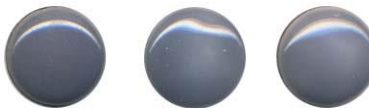

### 【Transluents for silver】

広沢七宝・銀用半透明

DIRECT ON COPPER    HS-1 OVER SILVER BASE    OVER WHITE

**PS-141A**    Snow White Light  
¥2,200.    銀用・淡花白

**PS-141B**    Snow White Deep  
¥2,200.    銀用・濃花白

**PS-203**    Pastel Aqua  
¥2,800.    パステル・アクア

**PS-206**    Pastel Purple  
¥3,200.    パステル・パープル

**PS-207**    Pastel Green  
¥2,800.    パステル・グリーン

**PS-208**    Pastel Blue  
¥2,800.    パステル・ブルー

**PS-209**    Pastel Gray  
¥2,800.    パステル・グレー

**PS-211**    Pastel Pink  
¥3,200.    パステル・ピンク